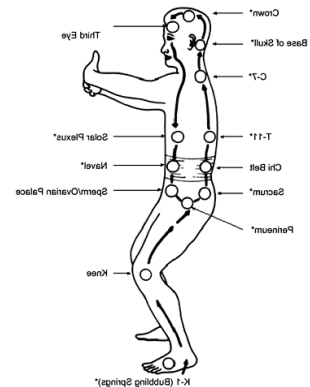

Tai Chi • “24er Form-Vertiefung”

Inneres Tai Chi • Matrix 2

Inneres Tai Chi • Matrix 2 vermittelt die Basis für die “Energiearbeit” im Tai Chi. Der Körper ist durchzogen mit Energiebahnen, die eine Verbindung haben zu den drei Energiezentren “Unteres Dantien”, “Mittleres Dantien”, “Oberes Dantien”, sowie zu den Energietoren, zu den 9 Gelenken und zu den 4 Kua`s.

An diesem Wochenende werden wir die Tai Chi “24er” Form vertiefen, indem wir in der Form die Gelenke ausrichten und öffnen, damit die Energietore geöffnet werden und der Chi Fluss auf den Energiebahnen spürbarer wird. Weiterhin werden wir mit YiNian im Tai Chi arbeiten, um die Qualität des Energieflusses zu verstärken.

Inhalte:

- Tai Chi “24er Form” vertiefen und die Gelenke öffnen.
- Tai Chi 24er Bewegungen und die 4 Basis-Wirbelsäulenübungen.
- Tai Chi und der Wu Chi Stand “Die 5 Schritte für die Erdung”.
- Tai Chi “Kleiner Himmlischer Kreislauf” und die Energietore.
- YiNian und die 3 Energiezentren bewusst wahrnehmen.
- Der Tai Chi Kreis für die Bewegungsausrichtung und das Öffnen der Energietore und der Energiebahnen.