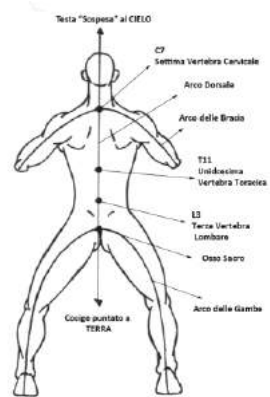

Tai Chi • “24er Form-Vertiefung”

Inneres Tai Chi • Matrix 2

Inneres Tai Chi • Matrix 2 vermittelt die Basis für die “Energiearbeit” im Tai Chi. Der Körper ist durchzogen mit Energiebahnen, die eine Verbindung haben zu den drei Energiezentren “Unteres Dantien”, “Mittleres Dantien”, “Oberes Dantien”, sowie zu den Energietoren, zu den 9 Gelenken und zu den 4 Kua`s.

An diesem Wochenende werden wir die Tai Chi “24er” Form vertiefen, indem wir in der Form die Gelenke ausrichten und öffnen, damit die Energietore geöffnet werden und der Chi Fluss auf den Energiebahnen spürbarer wird. Weiterhin werden wir mit YiNian im Tai Chi arbeiten, um die Qualität des Energieflusses zu verstärken.

Inhalte:

- Tai Chi “24er Form” vertiefen und die Gelenke öffnen.
- Tai Chi 24er Bewegungen und die 4 Basis-Wirbelsäulenübungen.
- Tai Chi und der Wu Chi Stand “Die 5 Schritte für die Erdung”.
- Tai Chi “Kleiner Himmlischer Kreislauf” und die Energietore.
- YiNian und die 3 Energiezentren bewusst wahrnehmen.
- Der Tai Chi Kreis für die Bewegungsausrichtung und das Öffnen der Energietore und der Energiebahnen.